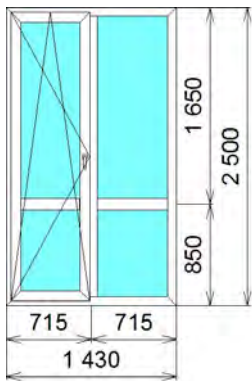

Цвет: **Антрацитово-серый снаружи Veka 701605**
Цвет изнутри: **Белый**
Цвет снаружи: **Антрацитово-серый Veka 701605**
Система профиля: **VEKA SoftLine 82**
(101.290) 73
(102.320) 94
(103.341) 84
Створка №1 **Siegenia Favorit Classic-Поворотнo/откидная**

3,54	1	35 787,27	35 787,27	45,00	19 683,07

.....
Siegenia Classic .....

.....
Siegenia Classic .....

.....
4x16x4x16x4

.....
45%=19683

.....
.(2 , 2)

В том числе сложность изделия

	1	0,00	0,00	45,00	0,00

:

	1		35 787,27	45,00	19 683,07

: 42