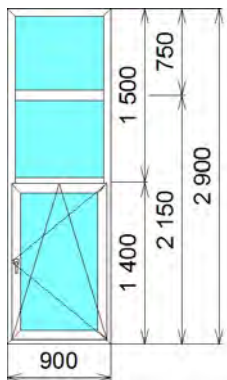

Пл (м²)	- ( )	.	.	(%)	.

: 2