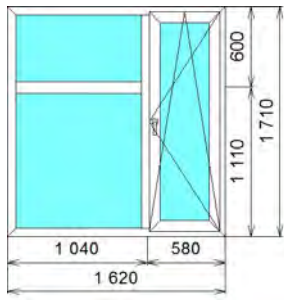

Пл (м²)	- ( )	.	.	(%)	.

: 11

Цвет: Белый
Система профиля: VEKA EuroLine 58
(101.213) 64/58
(103.196) 82.5/58
(102.103) 82/58
Створка №1 Siegenia Favorit
Classic-Поворотнo/откидная

.....
Siegenia Classic .....

.....
Siegenia Classic .....

4x10x4x10x4

45%=9100 .

2,77	1	16 546,10	16 546,10	45,00	9 100,35
В том числе сложность изделия					
	1	0,00	0,00	45,00	0,00
:	1		16 546,10	45,00	9 100,35

: 12