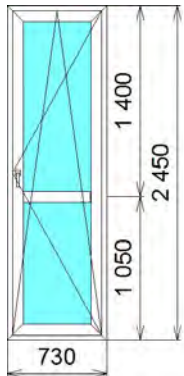

Цвет: **Белый**
Система профиля: **VEKA**
SoftLine 70
(101.208) 67/70
(103.232) 80/70
(102.214) 85/70
Створка №1 **Siegenia Favorit**
Classic-Поворотно/откидная

. Siegenia Classic .

. Siegenia Classic .

4x14x4x16x4

45%=8579 .

1,86	1	15 599,17	15 599,17	45,00	8 579,58

В том числе сложность изделия

	1	0,00	0,00	45,00	0,00

:

	1		15 599,17	45,00	8 579,58

: 8