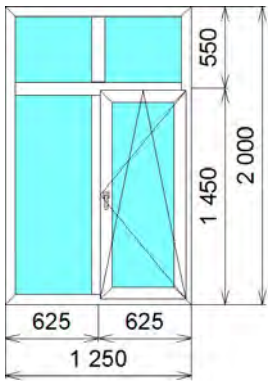

Пл (м²)	- ( )	.	.	(%)	.

: 15

Цвет: **Белый**
Система профиля: **ВЕКА**
SoftLine 70
(101.208) 67/70
(103.232) 80/70
(102.214) 85/70
Створка №1 **Siegenia Favorit**
Classic-Поворотно/откидная

.....
.....
.....
4x14x4x16x4
.....
45%=9661

2,50	1	17 565,87	17 565,87	45,00	9 661,33
В том числе сложность изделия					
	1	0,00	0,00	45,00	0,00
:					
	1		17 565,87	45,00	9 661,33

: 16