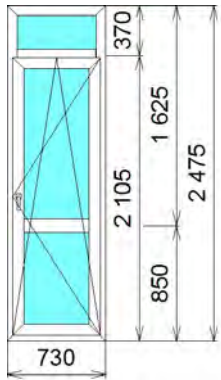

Цвет: **Антрацитово-серый снаружи Veka 701605**

Цвет изнутри: **Белый**

Цвет снаружи:
Антрацитово-серый Veka 701605

Система профиля: **VEKA SoftLine 82**

(101.290) 73

(102.320) 94

(103.341) 84

Створка №1 **Siegenia**

Titan-Поворотнo/откидная (скрытые петли)

1,81	1	29 516,07	29 516,07	45,00	16 233,88

.....
. Siegenia Titan .....

.....
4x16x4x16x4

.....
45%=16234

.....
( )

.....
2

В том числе сложность изделия

	1	0,00	0,00	45,00	0,00

:

	1		29 516,07	45,00	16 233,88