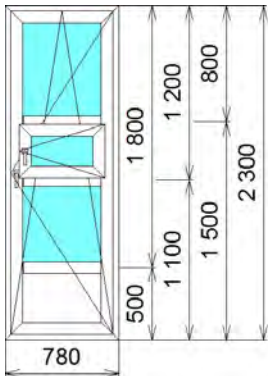

Цвет: **Белый**
Система профиля: **ВЕКА**
EuroLine 58
(101.213) 64/58
(103.196) 82.5/58
(102.103) 82/58
Створка №1 **Siegenia Favorit**
Classic-Поворотно/откидная

.....
.....
.....
Створка №2 **Siegenia Favorit**
Classic-Поворотная
.....
.....
4x16x4
24 ( )
.....
45%=9036

1,79	1	16 429,14	16 429,14	45,00	9 036,00
В том числе сложность изделия					
	1	0,00	0,00	45,00	0,00
:					
	1		16 429,14	45,00	9 036,00