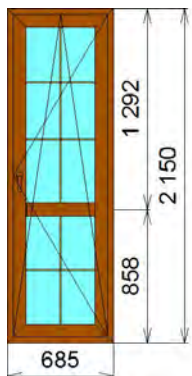

Цвет: **Золотой дуб с двух**
сторон Века 2178001
Система профиля: **ВЕКА**
EuroLine 58
(KPG/720)
8
(101.213) 64/58
(103.196) 82.5/58
(102.103) 82/58
Створка №1 **Siegenia**
Titan-Поворотно/откидная

.... 4x10x4x10x4 x x x ..... 45%=12528	1,47	1	22 778,48	22 778,48	45,00	12 528,25

В том числе сложность изделия		1	0,00	0,00	45,00	0,00
( )		1	1 840,94	1 840,94	45,00	1 012,52
:		1		24 619,42	45,00	13 540,77