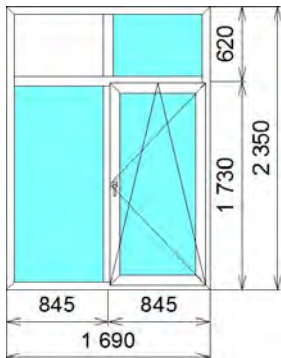

4x14x4x16x4

45%=10470 .

В том числе сложность изделия 1 0,00 0,00 45,00 0,00

:

1

19 036,56 45,00 10 470,15

: 14

Цвет: **Белый**