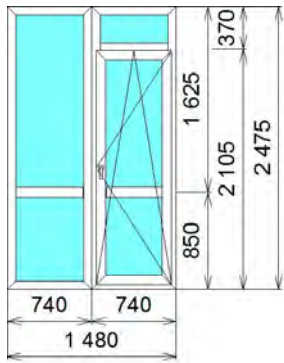

Пл (м²)	- ( )	.	.	(%)	.

: 39

Цвет: **Антрацитово-серый снаружи Veka 701605**

Цвет изнутри: **Белый**

Цвет снаружи:
Антрацитово-серый Veka 701605

Система профиля: **VEKA SoftLine 82**

(116.217) 116.217

(101.290) 73

(102.320) 94

(103.341) 84

Створка №1 **Siegenia**

Titan-Поворотнo/откидная

3,66	1	41 395,44	41 395,44	45,00	22 767,49

.....
. Siegenia Titan .....

.....
. Siegenia Titan .....

.....
4x16x4x16x4

.....
45%=22767

.....
( )

.....
2

В том числе сложность изделия

	1	0,00	0,00	45,00	0,00

:

	1		41 395,44	45,00	22 767,49

: 40