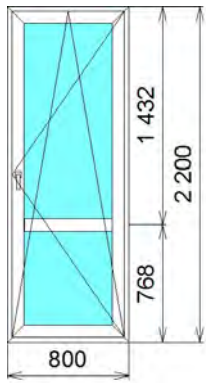

Пл (м²)	- ( )	.	.	(%)	.

: 47