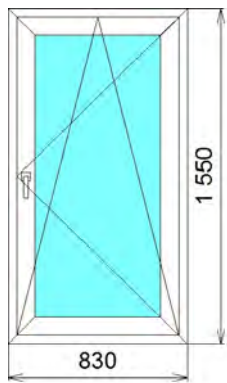

Пл (м²)	( )	.	.	(%)	.

: 37