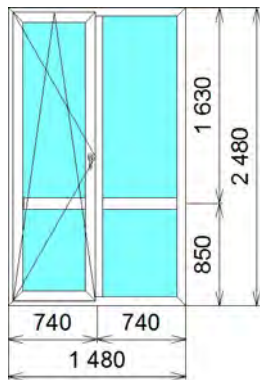

Цвет: Антрацитово-серый снаружи Века 701605
Цвет изнутри: Белый
Цвет снаружи:
Антрацитово-серый Века 701605
Система профиля: ВЕКА SoftLine 82
(101.290) 73
(103.341) 84
Створка №1 Siegenia
Titan-Поворотно/откидная

1,29	1	17 189,98	17 189,98	45,00	9 454,49

.Siegenia Titan .					
.Siegenia Titan .					

4x16x4x16x4					
.					
45%=9454					
.(!!!)					
2 !					

В том числе сложность изделия		1	0,00	0,00	45,00	0,00
:		1		17 189,98	45,00	9 454,49

: 38