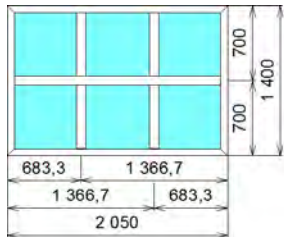

Цвет: **2052089 Темный дуб**
снаружи акция
Цвет изнутри: **Белый**
Цвет снаружи: **2052089**
Темный дуб акция
Система профиля: **WHS 72**
(VEKA Group)
(101.268)
(103.362)
(102.309)
Створка №1 **Siegenia Favorit**
Classic-Поворотно/откидная

1,76	1	18 257,22	18 257,22	45,00	10 041,51

.Siegenia Classic .-----					
.Siegenia Classic .-----					

4x12x4x12x4					
45%=10041 .					

В том числе сложность изделия		1	0,00	0,00	45,00	0,00
:		1		18 257,22	45,00	10 041,51

: 48