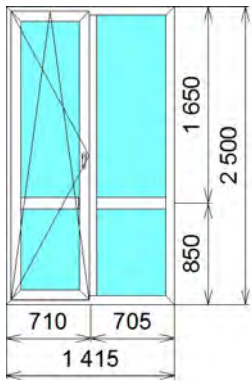

Пл (м²)	- ( )	.	.	(%)	.

: 41