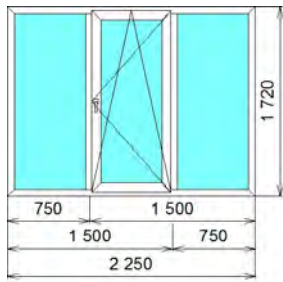

Пл (м²)	- ( )	.	.	(%)	.

: 43

Цвет: **Болотный дуб снаружи**
Века 2052089
Цвет изнутри: **Белый**
Цвет снаружи: **Болотный дуб**
Века 2052089
Система профиля: **ВЕКА**
EuroLine 58
(101.213) 64/58
(103.196) 82.5/58
(102.103) 82/58
Створка №1 **Siegenia**
Titan-Поворотно/откидная

.... 4x16x4 ..... 45%=12989	3,87	1	23 616,51	23 616,51	45,00	12 989,06

В том числе сложность изделия		1	0,00	0,00	45,00	0,00
:		1		23 616,51	45,00	12 989,06

: 44