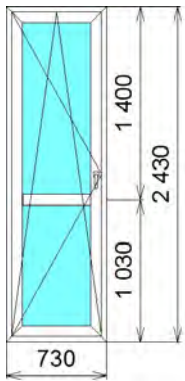

Пл (м²)	- ( )	.	.	(%)	.

: 13