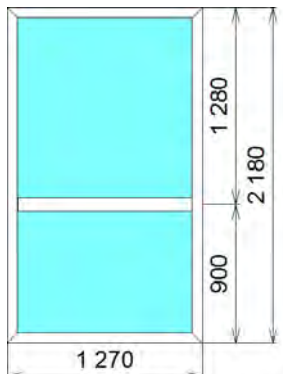

Цвет: **Белый**
Система профиля: **VEKA**
SoftLine 70
(101.208) 67/70
(103.232) 80/70
(102.214) 85/70
Створка №1 **Siegenia Favorit**
Classic-Поворотно/откидная

. Siegenia Classic .

. Siegenia Classic .

4x12x4x12x4

45%=9473 .

2,61	3	17 895,69	53 687,07	45,00	29 527,95

В том числе сложность изделия

	3	0,00	0,00	45,00	0,00

:

	3		53 687,07	45,00	29 527,95

: 3

Цвет: **Белый**
Система профиля: **VEKA**
EuroLine 58
(101.213) 64/58
(103.196) 82.5/58
Створка №1 **Siegenia Favorit**
Classic-Фрамуга

. Siegenia Classic .

24 ( )

45%=4239 .

0,59	1	7 707,55	7 707,55	45,00	4 239,16

В том числе сложность изделия

	1	0,00	0,00	45,00	0,00

:

	1		7 707,55	45,00	4 239,16

: 4