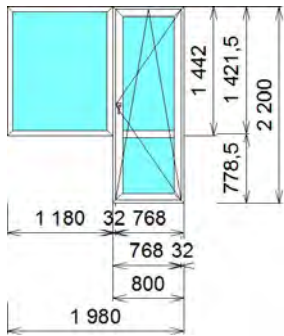

Пл (м²)	- ( )	.	.	(%)	.

: 20

Цвет: **2052089 Темный дуб**
снаружи акция
Цвет изнутри: **Белый**
Цвет снаружи: **2052089**
Темный дуб акция
Система профиля: **WHS 72**
(VEKA Group)
(116.217) 116.217
(101.268)
(103.362)
(102.309)
Створка №1 **Siegenia Favorit**
Classic-Поворотнo/откидная

3,46	1	26 899,68	26 899,68	45,00	14 794,83

. Siegenia Classic .

. Siegenia Classic .

4x12x4x12x4

45%=14795

В том числе сложность изделия

	1	0,00	0,00	45,00	0,00

:

	1		26 899,68	45,00	14 794,83

: 21