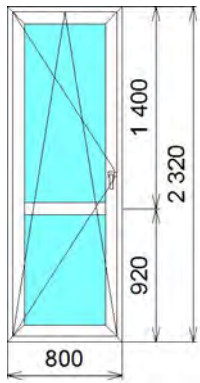

Пл (м²)	- ( )	.	.	(%)	.

: 7