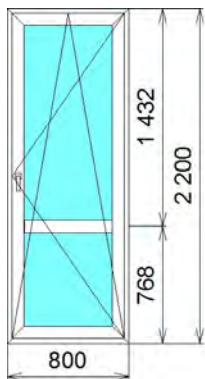

Цвет: **2052089 Темный дуб**
снаружи акция
Цвет изнутри: **Белый**
Цвет снаружи: **2052089**
Темный дуб акция
Система профиля: **WHS 72**
(VEKA Group)
(101.268)
(103.362)
(102.309)
Створка №1 **Siegenia Favorit**
Classic-Поворотнo/откидная

1,76	1	17 505,08	17 505,08	45,00	9 627,87

. Siegenia Classic .

. Siegenia Classic .

4x12x4x12x4

45%=9627

В том числе сложность изделия

	1	0,00	0,00	45,00	0,00

:

	1		17 505,08	45,00	9 627,87